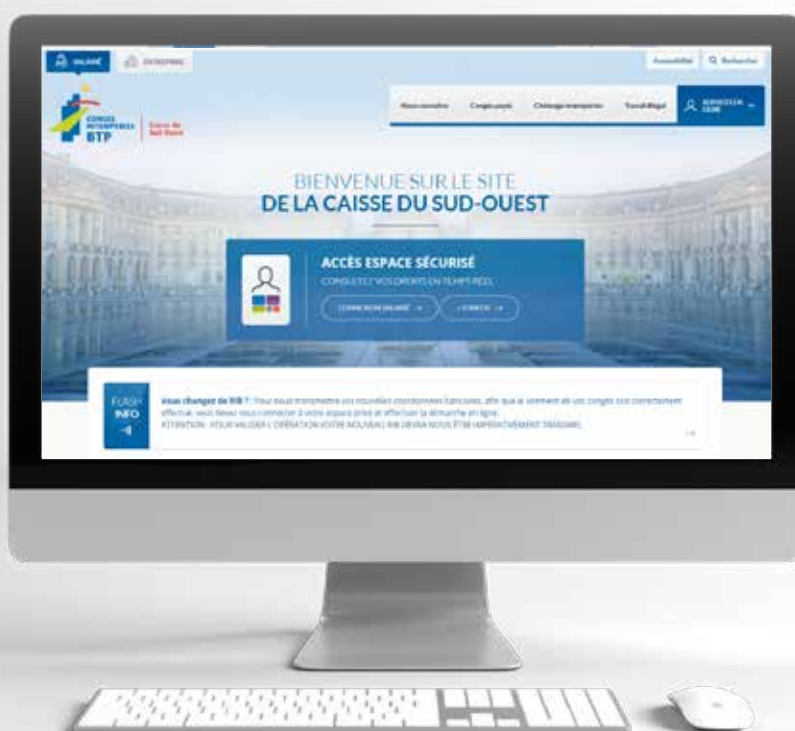

SERVICES EN LIGNE : VOUS AVEZ TOUT À Y GAGNER !

SPÉCIAL
SALARIÉS

L'Espace sécurisé Salarié : une palette de services pour vous faciliter les congés

CONSULTER

vos dates de congé,
vos paiements,
votre attestation
fiscale facilement et
à tout moment.

→ Pour en profiter,
connectez-vous à l'Espace sécurisé
salarie et complétez vos coordonnées.

SMARTCCPB Une application mobile dédiée Simple, pratique et sécurisée

Accessibles à tout moment :

- vos trois derniers dossiers,
- vos paiements,
- votre net imposable,
- vos informations personnelles...